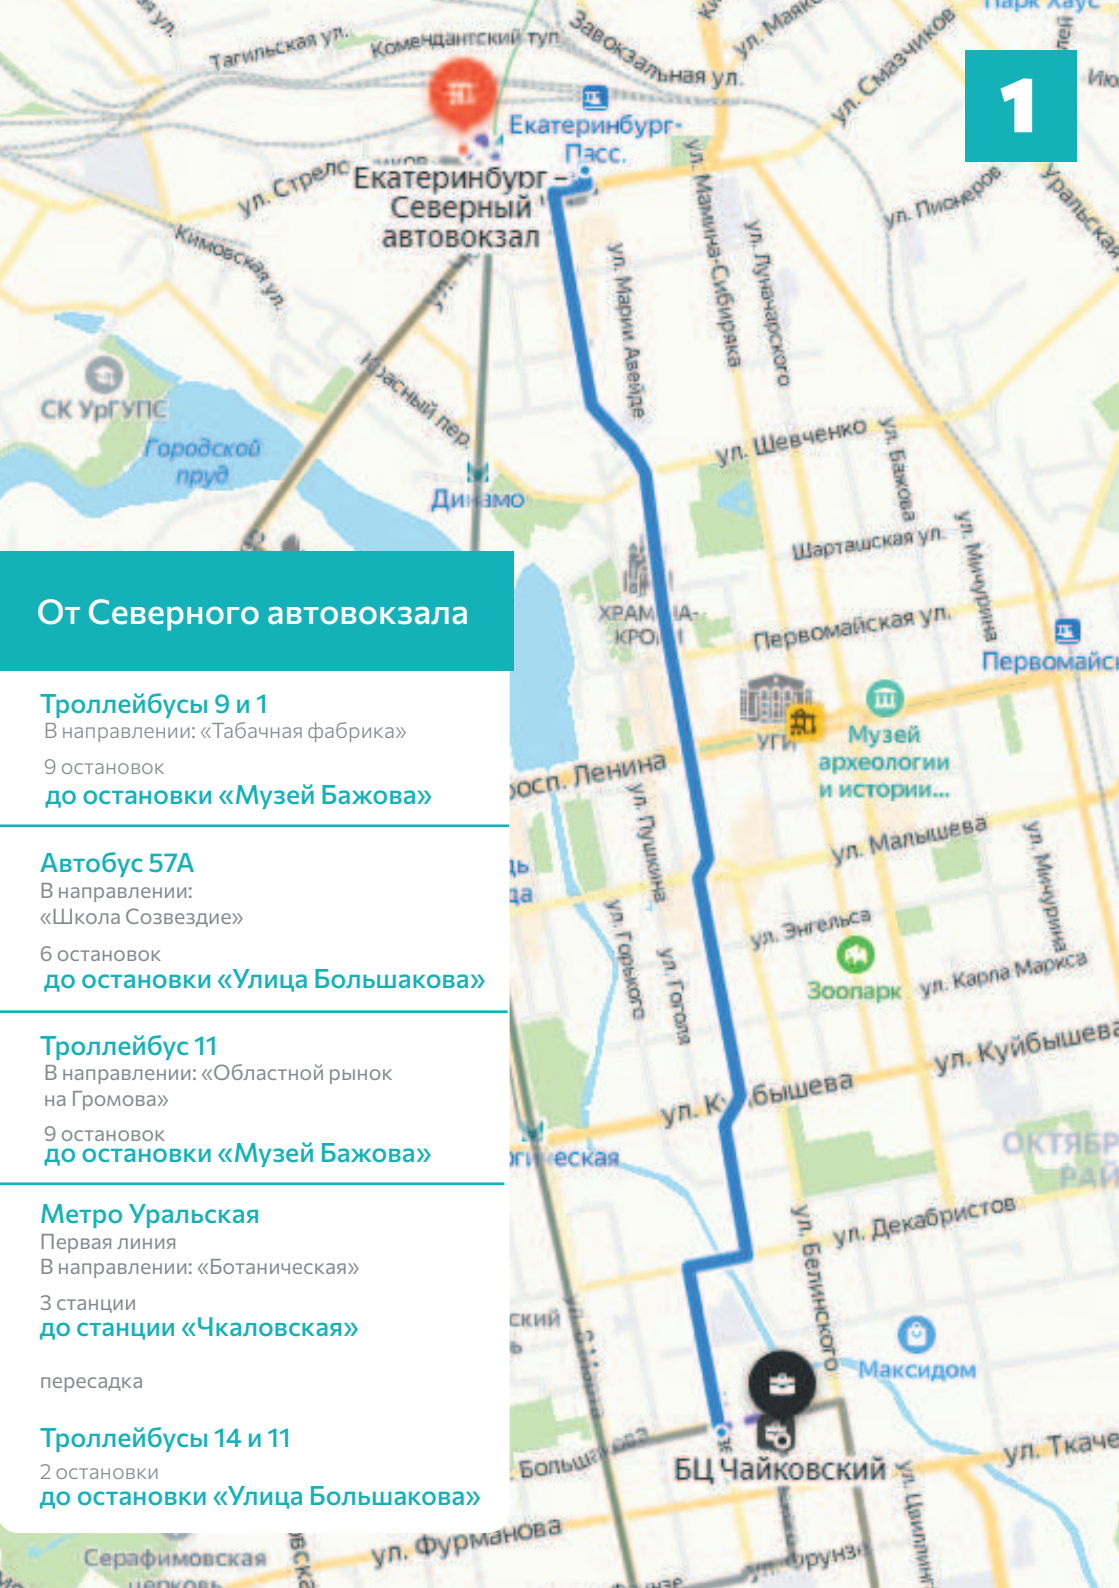

### Автобус 57А

В направлении:

«Школа Созвездие»

6 остановок

до остановки «Улица Большакова»

### Троллейбус 11

В направлении: «Областной рынок

на Громова»

9 остановок

до остановки «Музей Бажова»

### Метро Уральская

Первая линия

В направлении: «Ботаническая»

3 станции

до станции «Чкаловская»

пересадка

### Троллейбусы 14 и 11

2 остановки

до остановки «Улица Большакова»