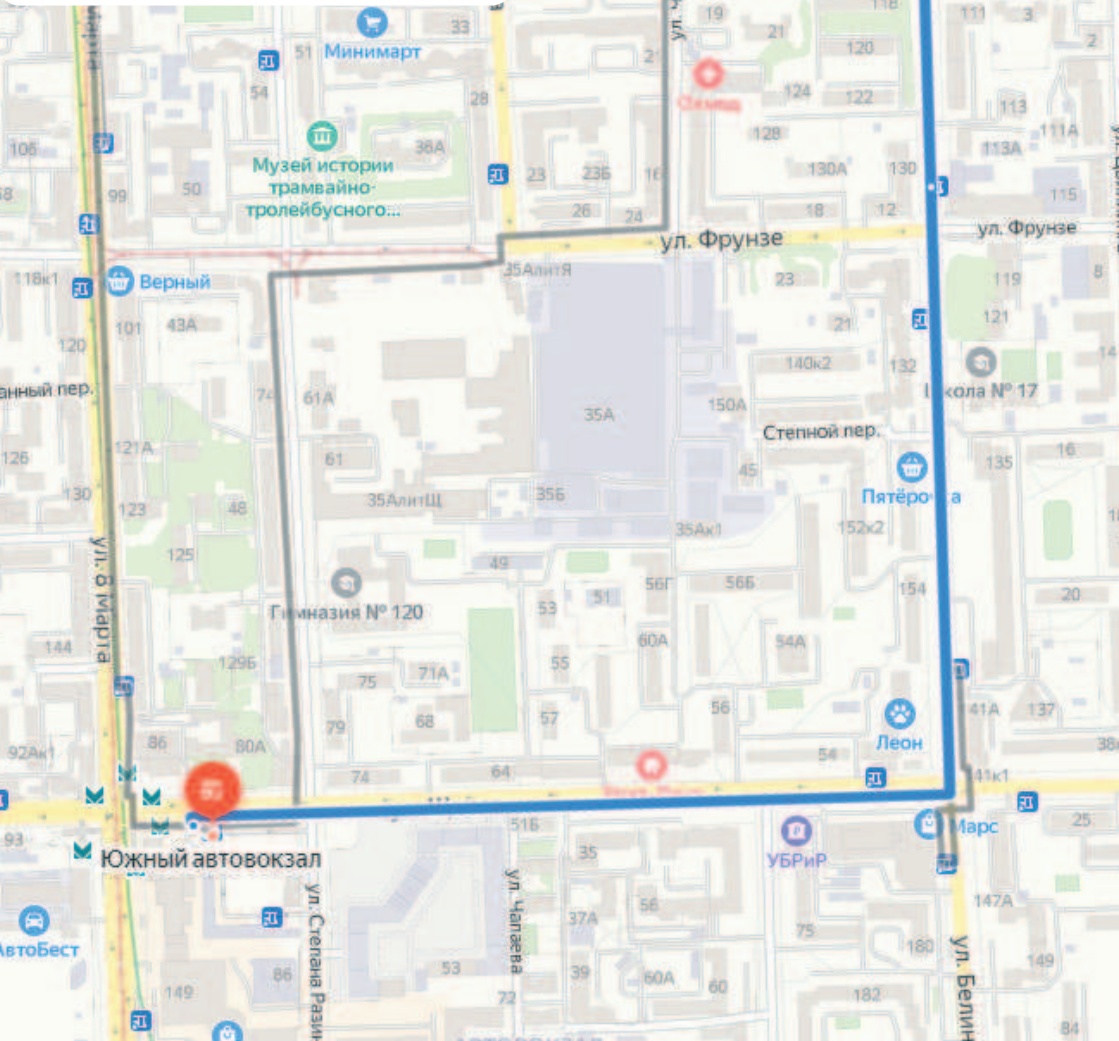

### Метро Уральская

Первая линия

В направлении: «Ботаническая»

3 станции

до станции «Чкаловская»

пересадка

### Троллейбусы 14 и 11

2 остановки

до остановки «Улица Большакова»

## От Южного автовокзала

Автобусы 047, 012, 014, 016,  
019, 054, 056, 50, 54, 57, 57А

В направлении: «Тракторная улица»

1 остановка  
до остановки «Улица Большакова»

Троллейбусы 14 и 11

2 остановки  
до остановки «Улица Большакова»

## От Ж/Д вокзала