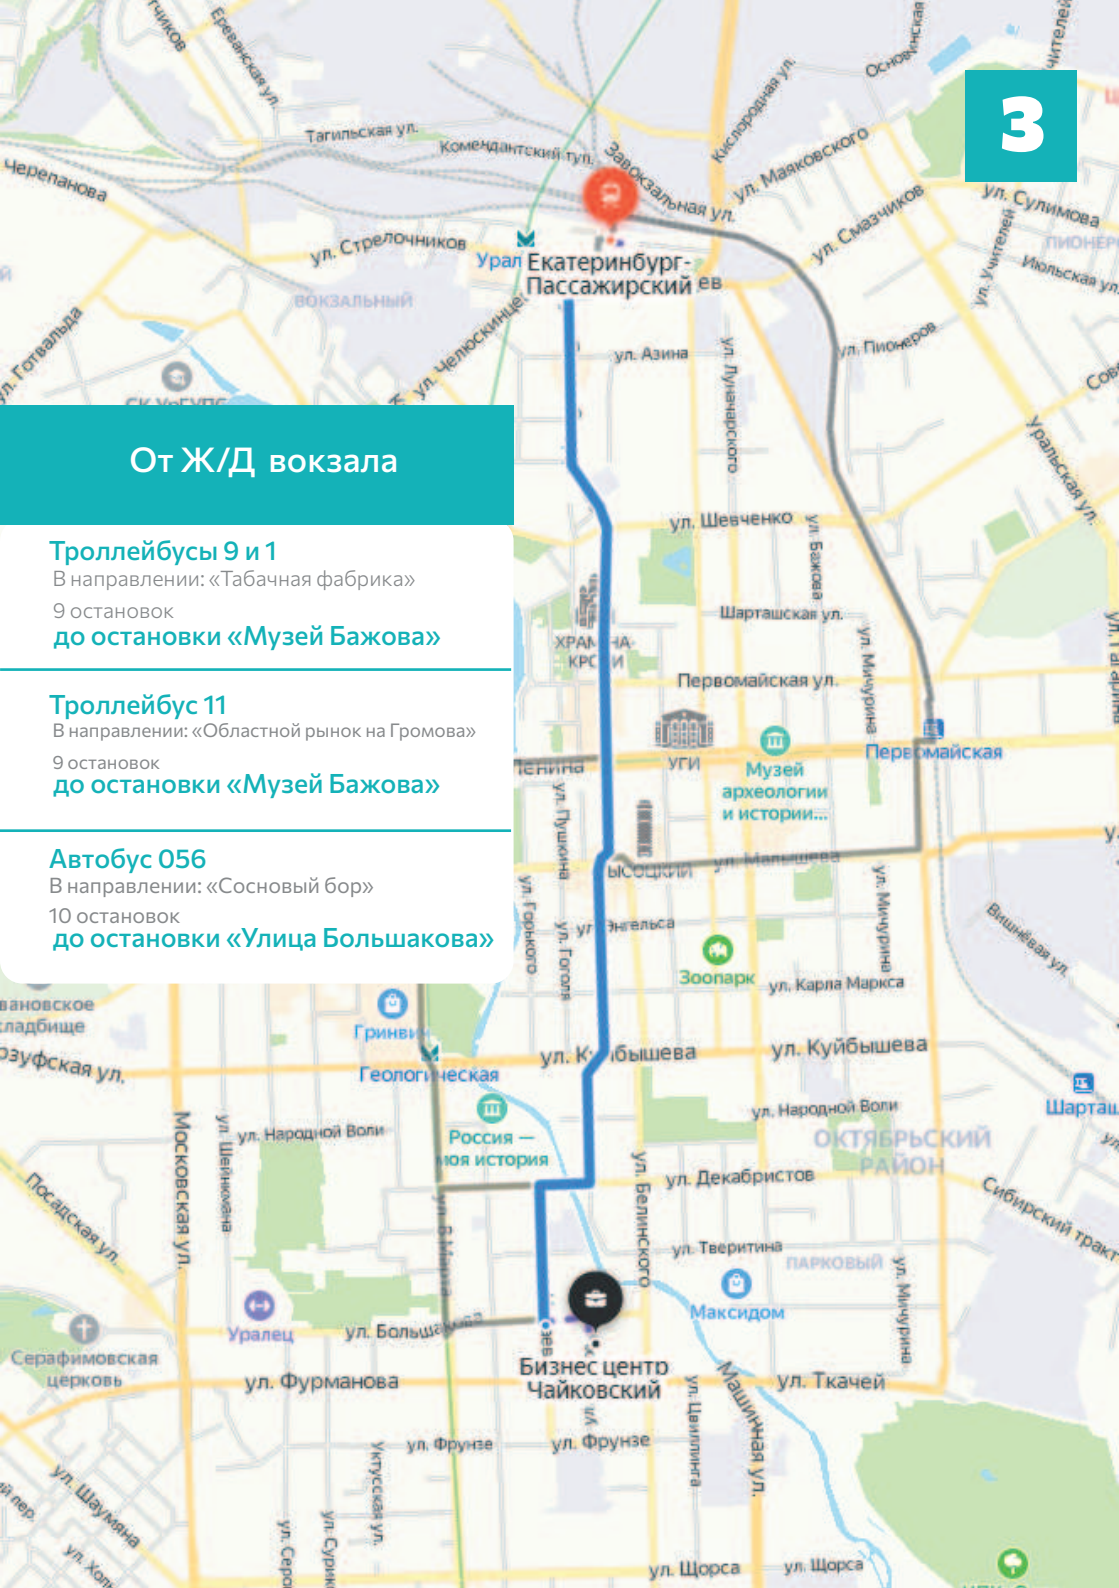

### Троллейбусы 9 и 1

В направлении: «Табачная фабрика»

9 остановок

до остановки «Музей Бажова»

### Троллейбус 11

В направлении: «Областной рынок на Громова»

9 остановок

до остановки «Музей Бажова»

### Автобус 056

В направлении: «Сосновый бор»

10 остановок

до остановки «Улица Большакова»

4

## От аэропорта Кольцово